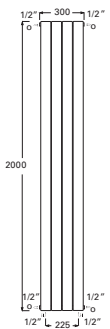

Design radiatoren

Colima enkel

DE KEUZE VAN
PRAXIS

Colima dubbel

DE KEUZE VAN
PRAXIS

2000 mm
300 mm
698 W
Wit
Art. 7252316 EAN 8711216322658
Aluminium
Art. 7252321 EAN 8711216322719

2000 mm
450 mm
1046 W
Wit
Art. 7252317 EAN 8711216322665
Aluminium
Art. 7252322 EAN 8711216322726

2000 mm
600 mm
1395 W
Wit
Art. 7252318 EAN 8711216322672
Aluminium
Art. 7252323 EAN 8711216322733

2000 mm
300 mm
1080 W
Wit
Art. 7252324 EAN 8711216322689
Aluminium
Art. 7252325 EAN 8711216322740

2000 mm
450 mm
1631 W
Wit
Art. 7252319 EAN 8711216322696
Aluminium
Art. 7252326 EAN 8711216322757

2000 mm
750 mm
2718 W
Wit
Art. 7252320 EAN 8711216322702
Aluminium
Art. 7252327 EAN 8711216322764