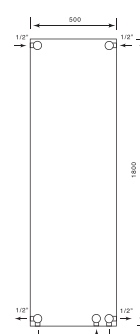

1800 mm
500 mm
1334 W
Wit

Art. 7252329
EAN 8711216322788