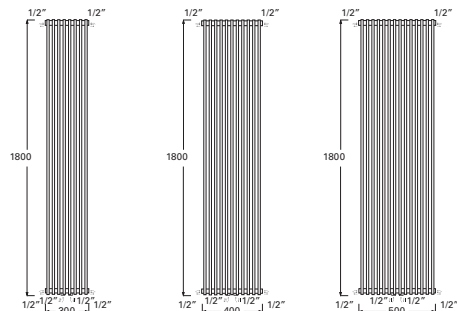

| |
|-----------------------------------|
| 1970 mm |
| 304 mm |
| 1168 W |
| Wit |
| Art. 7252336 EAN 8711238195025 |
| Zilvergrijs |
| Art. 7252337 EAN 8711238195032 |

| |
|-----------------------------------|
| 1970 mm |
| 532 mm |
| 2148 W |
| Wit |
| Art. 7251151 EAN 8711238080406 |
| Zilvergrijs |
| Art. 7251155 EAN 8711238081410 |

Antika

Quadrata

Napoli

| | | |
|---|--|--|
| <ul style="list-style-type: none"> 1800 mm 300 mm 875 W Wit <p>Art. 7252346 EAN 8711238195124</p> | <ul style="list-style-type: none"> 1800 mm 400 mm 1215 W Wit <p>Art. 7252347 EAN 8711238195131</p> | <ul style="list-style-type: none"> 1800 mm 500 mm 1485 W Wit <p>Art. 7252348 EAN 8711238195148</p> |
|---|--|--|