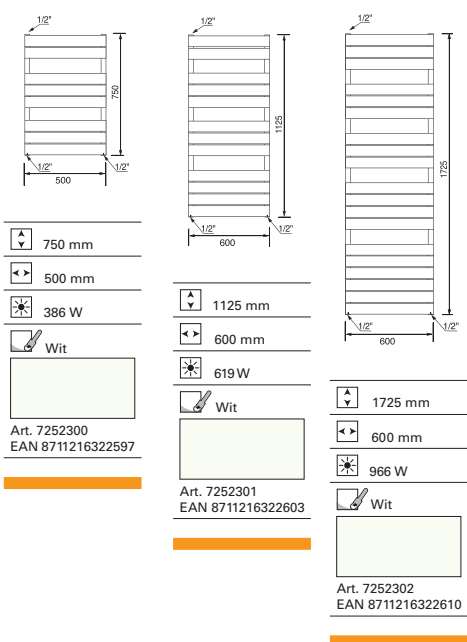

Design radiatoren

Santorini enkel

DE KEUZE VAN
PRAXIS

Santorini dubbel

DE KEUZE VAN
PRAXIS