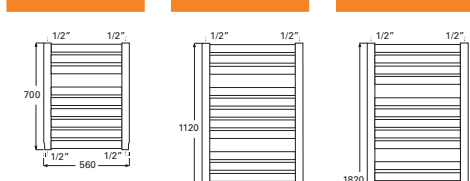

700 mm
560 mm
359 W
Wit
Art. 7252120
EAN 8711238135939
Aluminium
Art. 7252333
EAN 8711238194998

1120 mm
660 mm
635 W
Wit
Art. 7252122
EAN 8711238135946
Aluminium

Art. 7252334
EAN 8711238195001

1820 mm
660 mm
1038 W
Wit
Art. 7252124
EAN 8711238135953
Aluminium

Art. 7252335
EAN 8711238195018