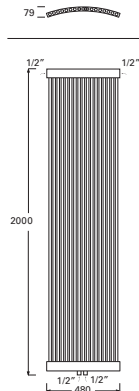

| |
|-----------------------------------|
| 1970 mm |
| 304 mm |
| 970 W |
| Wit |
| Art. 7252082 EAN 8711238190433 |
| Zilvergrijs |
| Art. 7252338 EAN 8711238195049 |

| |
|-----------------------------------|
| 1970 mm |
| 532 mm |
| 1417 W |
| Wit |
| Art. 7251149 EAN 8711238080390 |
| Zilvergrijs |
| Art. 7251153 EAN 8711238081403 |

| |
|-----------------------------------|
| 1970 mm |
| 304 mm |
| 1168 W |
| Wit |
| Art. 7252336 EAN 8711238195025 |
| Zilvergrijs |
| Art. 7252337 EAN 8711238195032 |

| |
|-----------------------------------|
| 1970 mm |
| 532 mm |
| 2148 W |
| Wit |
| Art. 7251151 EAN 8711238080406 |
| Zilvergrijs |
| Art. 7251155 EAN 8711238081410 |

Antika

Quadrata

Napoli

| | | |
|---|--|--|
| <ul style="list-style-type: none"> 1800 mm 300 mm 875 W Wit <p>Art. 7252346 EAN 8711238195124</p> | <ul style="list-style-type: none"> 1800 mm 400 mm 1215 W Wit <p>Art. 7252347 EAN 8711238195131</p> | <ul style="list-style-type: none"> 1800 mm 500 mm 1485 W Wit <p>Art. 7252348 EAN 8711238195148</p> |
|---|--|--|

| | | |
|--|--|--|
| <ul style="list-style-type: none"> 2000 mm 606 mm 1300 W Wit <p>Art. 7252355 EAN 8711238195216</p> | <ul style="list-style-type: none"> Pearl grey <p>Art. 7252356 EAN 8711238195223</p> | <ul style="list-style-type: none"> Black graphite <p>Art. 7252357 EAN 8711238195230</p> |
|--|--|--|