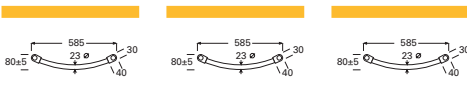

Design radiatoren

Onda

Vela

764 mm
585 mm
528 W
Wit
Art. 7251070
EAN 8711238075068
Pergamon
Art. 7251085
EAN 8711238081311