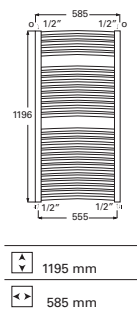

| |
|--------|
| 400 mm |
| 400 mm |
| 457 W |
| Wit |

Art. 7252306
EAN 8711216322801

| |
|--------|
| 400 mm |
| 600 mm |
| 685 W |
| Wit |

Art. 7252307
EAN 8711216322818

| |
|--------|
| 400 mm |
| 800 mm |
| 914 W |
| Wit |

Art. 7252328
EAN 8711216322771

| |
|---------|
| 1800 mm |
| 500 mm |
| 1334 W |
| Wit |

Art. 7252329
EAN 8711216322788

| |
|---------|
| 1800 mm |
| 600 mm |
| 1600 W |
| Wit |

Art. 7252330
EAN 8711216322795

Design radiatoren

Onda

Vela

764 mm
585 mm
528 W
Wit
Art. 7251070
EAN 8711238075068
Pergamon
Art. 7251085
EAN 8711238081311

1196 mm
585 mm
804 W
Wit
Art. 7251075
EAN 8711238075075
Pergamon

Art. 7251090
EAN 8711238081328

1808 mm
585 mm
1112 W
Wit

Art. 7251080
EAN 8711238075082

Pergamon
Art. 7251095
EAN 8711238081335

700 mm
560 mm
359 W
Wit
Art. 7252120
EAN 8711238135939
Aluminium
Art. 7252333
EAN 8711238194998

1120 mm
660 mm
635 W
Wit
Art. 7252122
EAN 8711238135946
Aluminium