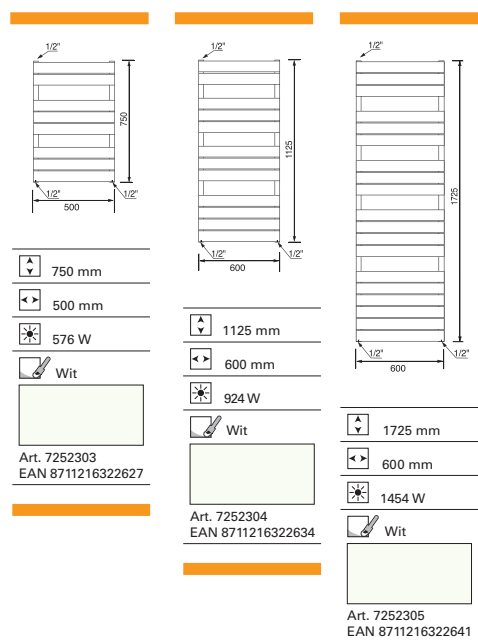

Design radiatoren

Santorini enkel

DE KEUZE VAN
PRAXIS

Santorini dubbel

DE KEUZE VAN
PRAXIS