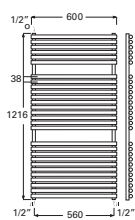

1216 mm

600 mm

780 W

Wit

Art. 7251064
EAN 8711238080314

Pergamon

Art. 7252361
EAN 8711238194950