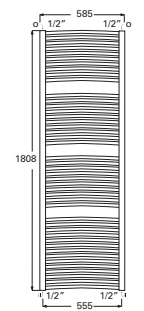

| |
|--------|
| 400 mm |
| 400 mm |
| 457 W |
| Wit |

Art. 7252306
EAN 8711216322801

| |
|--------|
| 400 mm |
| 600 mm |
| 685 W |
| Wit |

Art. 7252307
EAN 8711216322818

| |
|--------|
| 400 mm |
| 800 mm |
| 914 W |
| Wit |

Design radiatoren

Onda

Vela

764 mm
585 mm
528 W
Wit
Art. 7251070
EAN 8711238075068
Pergamon
Art. 7251085
EAN 8711238081311

1196 mm
585 mm
804 W
Wit
Art. 7251075
EAN 8711238075075
Pergamon

Art. 7251090
EAN 8711238081328

1808 mm
585 mm
1112 W
Wit

Art. 7251080
EAN 8711238075082

Pergamon
Art. 7251095
EAN 8711238081335

700 mm
560 mm
359 W
Wit
Art. 7252120
EAN 8711238135939
Aluminium
Art. 7252333
EAN 8711238194998

1120 mm
660 mm
635 W
Wit
Art. 7252122
EAN 8711238135946
Aluminium