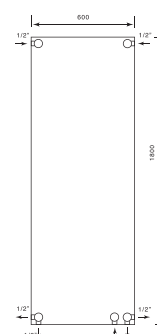

1800 mm
600 mm
1600 W
Wit

Art. 7252330
EAN 8711216322795