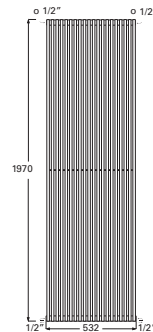

1216 mm

600 mm

1365 W

Wit

Art. 7251074
EAN 8711238080352

Pergamon

Art. 7250312
EAN 8711238117232

1406 mm

600 mm

1604 W

Wit

Art. 7251076
EAN 8711238080369

Pergamon

Art. 7250320
EAN 8711238117249

1710 mm

600 mm

| |
|-----------------------------------|
| 1970 mm |
| 304 mm |
| 970 W |
| Wit |
| Art. 7252082 EAN 8711238190433 |
| Zilvergrijs |
| Art. 7252338 EAN 8711238195049 |

| |
|-----------------------------------|
| 1970 mm |
| 532 mm |
| 1417 W |
| Wit |
| Art. 7251149 EAN 8711238080390 |
| Zilvergrijs |
| Art. 7251153 EAN 8711238081403 |

| |
|-----------------------------------|
| 1970 mm |
| 304 mm |
| 1168 W |
| Wit |
| Art. 7252336 EAN 8711238195025 |
| Zilvergrijs |
| Art. 7252337 EAN 8711238195032 |

| |
|-----------------------------------|
| 1970 mm |
| 532 mm |
| 2148 W |
| Wit |
| Art. 7251151 EAN 8711238080406 |
| Zilvergrijs |
| Art. 7251155 EAN 8711238081410 |