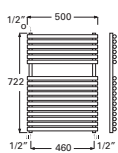

1808 mm
585 mm
1112 W
Wit

Art. 7251080
EAN 8711238075082

Pergamon
Art. 7251095
EAN 8711238081335

700 mm
560 mm
359 W
Wit
Art. 7252120
EAN 8711238135939
Aluminium
Art. 7252333
EAN 8711238194998

1120 mm
660 mm
635 W
Wit
Art. 7252122
EAN 8711238135946
Aluminium

Art. 7252334
EAN 8711238195001

1820 mm
660 mm
1038 W
Wit
Art. 7252124
EAN 8711238135953
Aluminium

Art. 7252335
EAN 8711238195018

Florian enkel

Florian dubbel

722 mm

500 mm

413 W