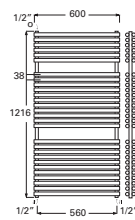

1216 mm

600 mm

1365 W

Wit

Art. 7251074
EAN 8711238080352

Pergamon

Art. 7250312
EAN 8711238117232

1406 mm