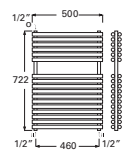

722 mm

500 mm

713 W

Wit

Art. 7251072
EAN 8711238080345

Pergamon

Art. 7252332
EAN 8711238194981