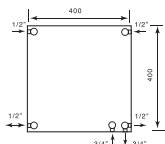

| |
|-----------------------------------|
| 2000 mm |
| 750 mm |
| 2718 W |
| Wit |
| Art. 7252320 EAN 8711216322702 |
| Aluminium |
| Art. 7252327 EAN 8711216322764 |

Fuego horizontalaal

DE KEUZE VAN
PRAXIS