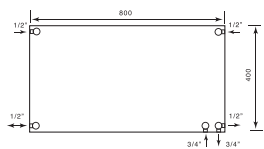

400 mm
800 mm
914 W
Wit

Art. 7252328
EAN 8711216322825