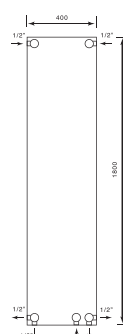

Art. 7252328
EAN 8711216322825

| |
|---------|
| 400 mm |
| 1000 mm |
| 1142 W |
| Wit |

Art. 7252329
EAN 8711216322832

Fuego verticaal

DE KEUZE VAN
PRAXIS

| |
|---------|
| 1800 mm |
| 400 mm |
| 1067 W |
| Wit |