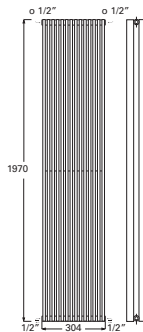

1216 mm

600 mm

1365 W

Wit

Art. 7251074
EAN 8711238080352

Pergamon

Art. 7250312
EAN 8711238117232

1406 mm

| |
|-----------------------------------|
| 1970 mm |
| 304 mm |
| 970 W |
| Wit |
| Art. 7252082 EAN 8711238190433 |
| Zilvergrijs |
| Art. 7252338 EAN 8711238195049 |

| |
|-----------------------------------|
| 1970 mm |
| 532 mm |
| 1417 W |
| Wit |
| Art. 7251149 EAN 8711238080390 |
| Zilvergrijs |
| Art. 7251153 EAN 8711238081403 |

| |
|-----------------------------------|
| 1970 mm |
| 304 mm |
| 1168 W |
| Wit |
| Art. 7252336 EAN 8711238195025 |
| Zilvergrijs |
| Art. 7252337 EAN 8711238195032 |

| |
|-----------------------------------|
| 1970 mm |
| 532 mm |
| 2148 W |
| Wit |
| Art. 7251151 EAN 8711238080406 |
| Zilvergrijs |
| Art. 7251155 EAN 8711238081410 |

Antika

Quadrata

Napoli

| | | |
|---|--|--|
| <ul style="list-style-type: none"> 1800 mm 300 mm 875 W Wit <p>Art. 7252346 EAN 8711238195124</p> | <ul style="list-style-type: none"> 1800 mm 400 mm 1215 W Wit <p>Art. 7252347 EAN 8711238195131</p> | <ul style="list-style-type: none"> 1800 mm 500 mm 1485 W Wit <p>Art. 7252348 EAN 8711238195148</p> |
|---|--|--|