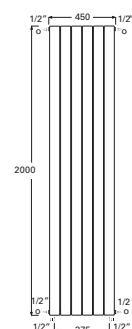

Design radiatoren

Colima enkel

DE KEUZE VAN
PRAXIS

Colima dubbel

DE KEUZE VAN
PRAXIS

2000 mm
300 mm
698 W
Wit
Art. 7252316 EAN 8711216322658
Aluminium
Art. 7252321 EAN 8711216322719

2000 mm
450 mm
1046 W
Wit
Art. 7252317 EAN 8711216322665
Aluminium
Art. 7252322 EAN 8711216322726

2000 mm
600 mm
1395 W
Wit
Art. 7252318 EAN 8711216322672
Aluminium
Art. 7252323 EAN 8711216322733

2000 mm
300 mm
1080 W
Wit
Art. 7252324 EAN 8711216322689
Aluminium
Art. 7252325 EAN 8711216322740

2000 mm
450 mm
1631 W
Wit
Art. 7252319 EAN 8711216322696
Aluminium
Art. 7252326 EAN 8711216322757

2000 mm
750 mm
2718 W
Wit
Art. 7252320 EAN 8711216322702
Aluminium
Art. 7252327 EAN 8711216322764