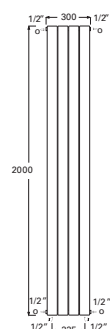

Design radiatoren

Colima enkel

DE KEUZE VAN
PRAXIS

Colima dubbel

DE KEUZE VAN
PRAXIS

2000 mm
300 mm
698 W
Wit
Art. 7252316 EAN 8711216322658
Aluminium
Art. 7252321 EAN 8711216322719

2000 mm
450 mm
1046 W
Wit
Art. 7252317 EAN 8711216322665
Aluminium
Art. 7252322 EAN 8711216322726

2000 mm
600 mm
1395 W
Wit
Art. 7252318 EAN 8711216322672
Aluminium
Art. 7252323 EAN 8711216322733

2000 mm
300 mm
1080 W
Wit
Art. 7252324 EAN 8711216322689
Aluminium
Art. 7252325 EAN 8711216322740

2000 mm
450 mm
1631 W
Wit
Art. 7252319 EAN 8711216322696
Aluminium
Art. 7252326 EAN 8711216322757

2000 mm
750 mm
2718 W
Wit
Art. 7252320 EAN 8711216322702
Aluminium
Art. 7252327 EAN 8711216322764