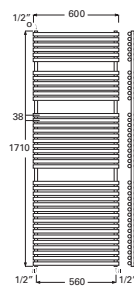

1216 mm

600 mm

1365 W

Wit

Art. 7251074
EAN 8711238080352

Pergamon

Art. 7250312
EAN 8711238117232

1406 mm

600 mm

1604 W

Wit

Art. 7251076
EAN 8711238080369

Pergamon

Art. 7250320
EAN 8711238117249

1710 mm

600 mm

Antika

Quadrata

Napoli

| | | |
|---|--|--|
| <ul style="list-style-type: none"> 1800 mm 300 mm 875 W Wit <p>Art. 7252346 EAN 8711238195124</p> | <ul style="list-style-type: none"> 1800 mm 400 mm 1215 W Wit <p>Art. 7252347 EAN 8711238195131</p> | <ul style="list-style-type: none"> 1800 mm 500 mm 1485 W Wit <p>Art. 7252348 EAN 8711238195148</p> |
|---|--|--|