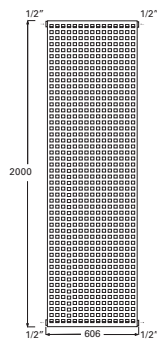

| |
|-----------------------------------|
| 1970 mm |
| 304 mm |
| 1168 W |
| Wit |
| Art. 7252336 EAN 8711238195025 |
| Zilvergrijs |
| Art. 7252337 EAN 8711238195032 |

| |
|-----------------------------------|
| 1970 mm |
| 532 mm |
| 2148 W |
| Wit |
| Art. 7251151 EAN 8711238080406 |
| Zilvergrijs |
| Art. 7251155 EAN 8711238081410 |

Antika

Quadrata

Napoli

| | | |
|---|--|--|
| <ul style="list-style-type: none"> 1800 mm 300 mm 875 W Wit <p>Art. 7252346 EAN 8711238195124</p> | <ul style="list-style-type: none"> 1800 mm 400 mm 1215 W Wit <p>Art. 7252347 EAN 8711238195131</p> | <ul style="list-style-type: none"> 1800 mm 500 mm 1485 W Wit <p>Art. 7252348 EAN 8711238195148</p> |
|---|--|--|