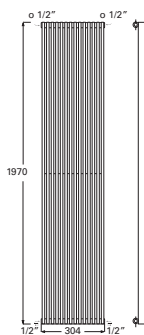

1216 mm

600 mm

1365 W

Wit

Art. 7251074
EAN 8711238080352

Pergamon

Art. 7250312
EAN 8711238117232

1406 mm

600 mm

1604 W

Wit

Art. 7251076
EAN 8711238080369

Pergamon

Art. 7250320
EAN 8711238117249

1710 mm

600 mm

| |
|-----------------------------------|
| 1970 mm |
| 304 mm |
| 970 W |
| Wit |
| Art. 7252082 EAN 8711238190433 |
| Zilvergrijs |
| Art. 7252338 EAN 8711238195049 |

| |
|-----------------------------------|
| 1970 mm |
| 532 mm |
| 1417 W |
| Wit |
| Art. 7251149 EAN 8711238080390 |
| Zilvergrijs |
| Art. 7251153 EAN 8711238081403 |

| |
|-----------------------------------|
| 1970 mm |
| 304 mm |
| 1168 W |
| Wit |
| Art. 7252336 EAN 8711238195025 |
| Zilvergrijs |
| Art. 7252337 EAN 8711238195032 |

| |
|-----------------------------------|
| 1970 mm |
| 532 mm |
| 2148 W |
| Wit |
| Art. 7251151 EAN 8711238080406 |
| Zilvergrijs |
| Art. 7251155 EAN 8711238081410 |