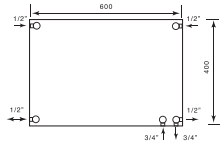

400 mm
600 mm
685 W
Wit

Art. 7252307
EAN 8711216322818