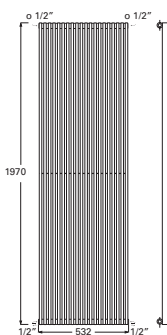

1216 mm

600 mm

1365 W

Wit

Art. 7251074
EAN 8711238080352

Pergamon

Art. 7250312
EAN 8711238117232

1406 mm

| |
|-----------------------------------|
| 1970 mm |
| 304 mm |
| 970 W |
| Wit |
| Art. 7252082 EAN 8711238190433 |
| Zilvergrijs |
| Art. 7252338 EAN 8711238195049 |

| |
|-----------------------------------|
| 1970 mm |
| 532 mm |
| 1417 W |
| Wit |
| Art. 7251149 EAN 8711238080390 |
| Zilvergrijs |
| Art. 7251153 EAN 8711238081403 |

| |
|-----------------------------------|
| 1970 mm |
| 304 mm |
| 1168 W |
| Wit |
| Art. 7252336 EAN 8711238195025 |
| Zilvergrijs |
| Art. 7252337 EAN 8711238195032 |

| |
|-----------------------------------|
| 1970 mm |
| 532 mm |
| 2148 W |
| Wit |
| Art. 7251151 EAN 8711238080406 |
| Zilvergrijs |
| Art. 7251155 EAN 8711238081410 |

Antika

Quadrata

Napoli

| | | |
|---|--|--|
| <ul style="list-style-type: none"> 1800 mm 300 mm 875 W Wit <p>Art. 7252346 EAN 8711238195124</p> | <ul style="list-style-type: none"> 1800 mm 400 mm 1215 W Wit <p>Art. 7252347 EAN 8711238195131</p> | <ul style="list-style-type: none"> 1800 mm 500 mm 1485 W Wit <p>Art. 7252348 EAN 8711238195148</p> |
|---|--|--|